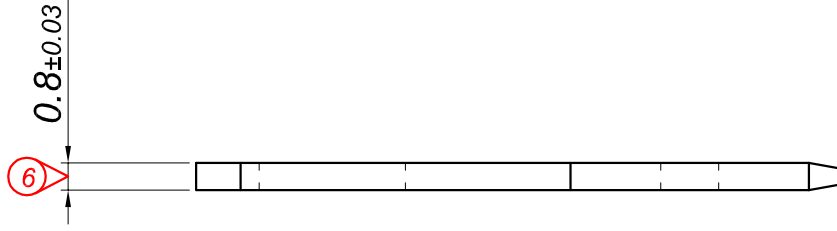

PARÇA KODU PART CODE	PARÇA ADI PART NAME	s ÖLÇÜSÜ (KALINLIK) s MEASURE (THICKNESS)	Malzeme Material	Kaplama / Coating		
				SN	AG	Nİ
TE 2332 DP	DÜZ ERKEK FİŞ Ø4.3=DP=	-----	(CuZn30) Pirinç / Brass	-	-	-
TE 2332 DPK	DÜZ ERKEK FİŞ Ø4.3=DPK=	-----	(CuZn30) Pirinç / Brass	+	-	-

Perspektif
Perspective

Resim üzerinden ölçü almayınız
do not measure on drawing

Tarih / Date	11.01.2013	İmza / Signature	Ölçek / Scale			
Çizen / Desing	M.Yağcı		5 / 1			
Onay / Approval	S.Gölcük		No		Değişiklik / Revision	Tarih/Date
					Parça Kodu: Part Code	TE 2332

Parça Adı:
Part Name

DÜZ ERKEK FİŞ Ø4.3