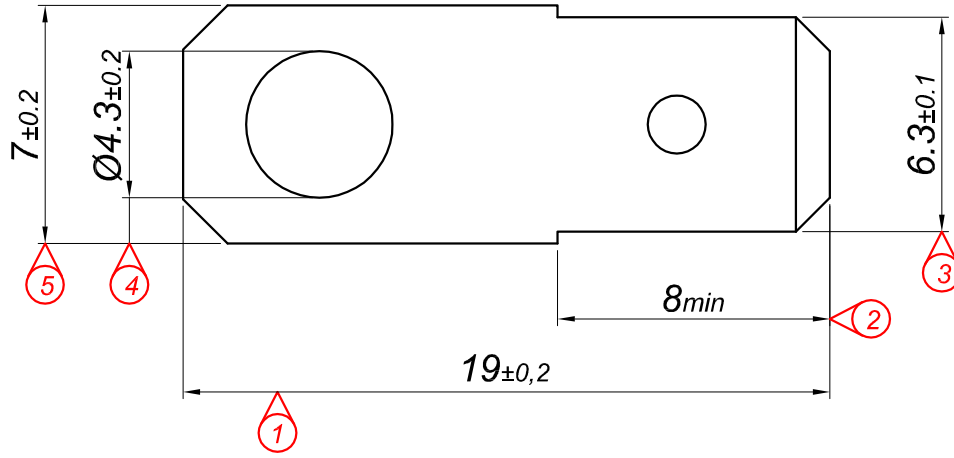

PARÇA KODU PART CODE	PARÇA ADI PART NAME	s ÖLÇÜSÜ (KALINLIK) s MEASURE (THICKNESS)	Malzeme Material	Kaplama / Coating		
				SN	AG	Nİ
TE 2332 DP	DÜZ ERKEK FİŞ Ø4.3=DP=	-----	(CuZn30) Pirinç / Brass	-	-	-
TE 2332 DPK	DÜZ ERKEK FİŞ Ø4.3=DPK=	-----	(CuZn30) Pirinç / Brass	+	-	-

Perspektif
Perspective

Resim üzerinden ölçü almayınız
do not measure on drawing

Tarih / Date	11.01.2013	İmza / Signature	Ölçek / Scale			
Çizen / Desing	M.Yağcı		5 / 1			
Onay / Approval	S.Gölcük		No		Değişiklik / Revision	Tarih/Date
					Parça Kodu: Part Code	TE 2332

Parça Adı:
Part Name

DÜZ ERKEK FİŞ Ø4.3